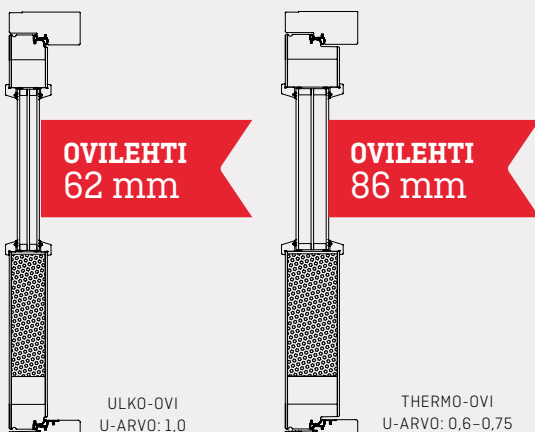

VALKOINEN
VAKIOPAINIKE

KROMI
PAINIKE

SAUNAN
PAINIKE

Kaski ulko- ja parvekeovirakenne

* Alle 2050mm korkeissa ovissa 3 kpl ja alle 1890mm korkeissa ovissa 2 kpl

Thermo- ja I.O-rakenne

Thermo-ovessa ovilevyn paksuus 86 mm joka on noin 30 % paksumpi kuin vakio-ovi. Thermo-rakenteella saatutetaan jopa 0,6:n u-arvo. Perus ulko-oven u-arvo 1,0.