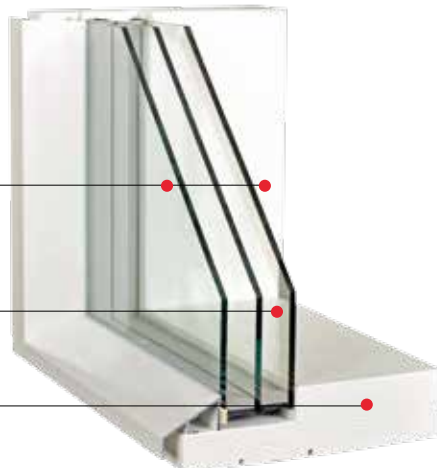

Kaski MEKA Luotto

KIINTEÄ IKKUNA

Kiinteä puualumiini-ikkuna on energiatehokas valinta suuriin ikkunapintoihin. Sopii ikkunaksi, jota ei ole tarvetta aukaista.

U-ARVO
1,0

Lämmöneristyskyky $U = 1,0$
Äänieristyskyky 27 dB

Vain kaksi pesupintaa.
Helpompi puhtaanapito.

Selektiivi lämpölasielementti. Hyvä
lämmöneristävyys.

Vahvarakenteinen karmi
sormiliitoksilla