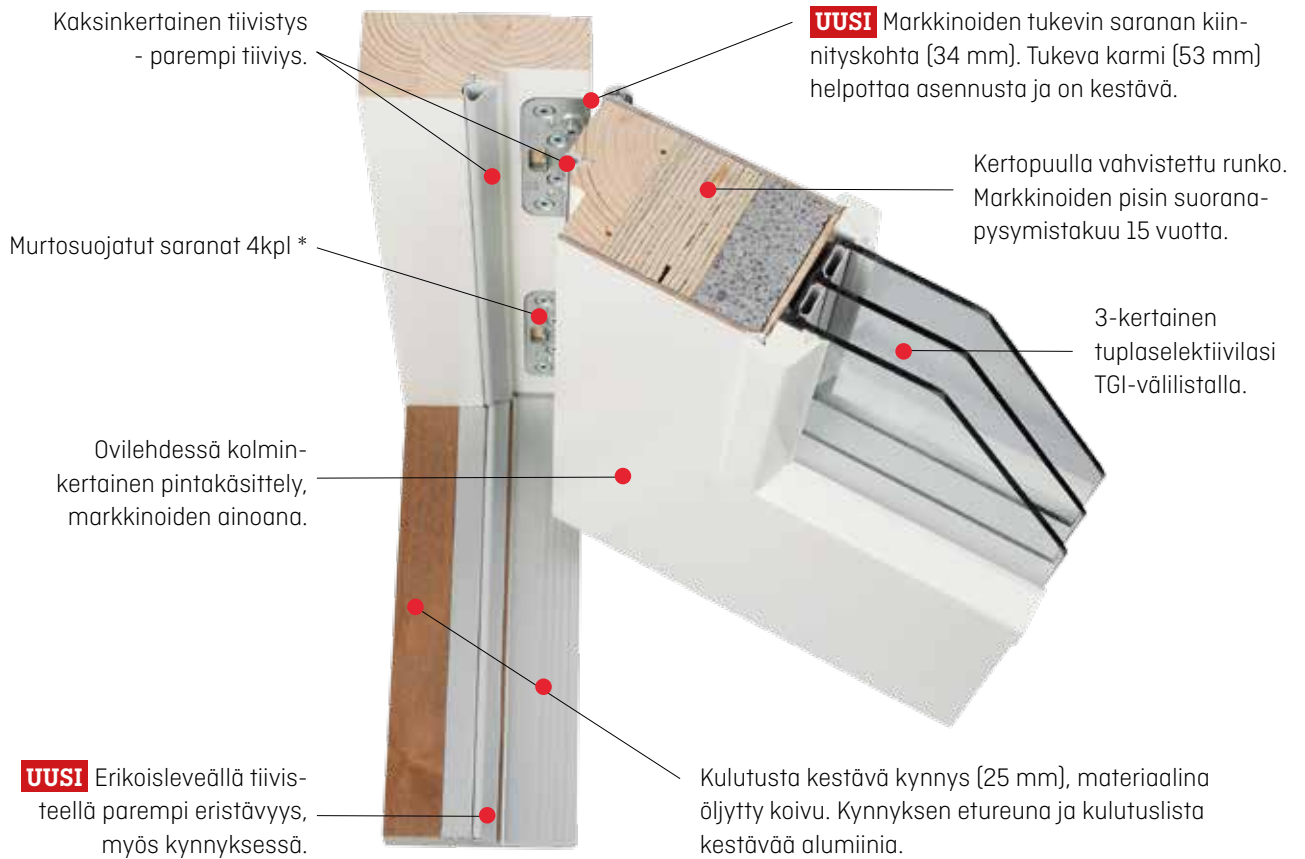

Ikkuna voidaan varustaa tuuletusikkunalla tai -luukulla. Avaaminen tai sulkeminen käy helposti yhdellä painikkeella. Tuuletusikkunaan ja -luukkuun sisältyy aina painike, vakiona valkoinen tai vaihtoehtoisesti kromi. Saunan painike on aina puinen.

VALKOINEN
VAKIOPAINIKE

KROMI
PAINIKE

SAUNAN
PAINIKE

Kaski ulko- ja parvekeovirakenne

* Alle 2050mm korkeissa ovissa 3 kpl ja alle 1890mm korkeissa ovissa 2 kpl

Thermo- ja I.O-rakenne

Thermo-ovessa ovilevyn paksuus 86 mm joka on noin 30 % paksumpi kuin vakio-ovi. Thermo-rakenteella saatutetaan jopa 0,6:n u-arvo. Perus ulko-oven u-arvo 1,0.