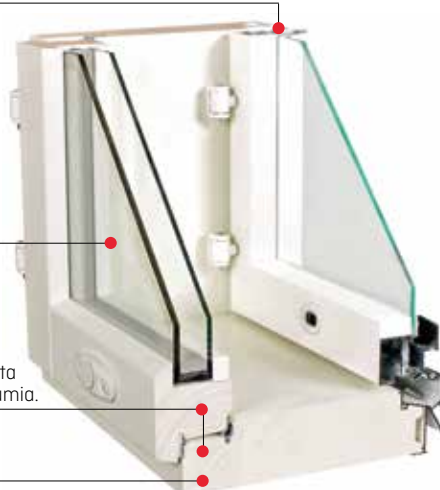

Karmi ja sisäpuite oksatonta
liimapuuta. Ei oksakellastumia.

Vahvarakenteinen karmi
sormiliitoksilla.

Kaski MEKA Luotto

KIINTEÄ IKKUNA

Kiinteä puualumiini-ikkuna on energiatehokas valinta suuriin ikkunapintoihin. Sopii ikkunaksi, jota ei ole tarvetta aukaista.