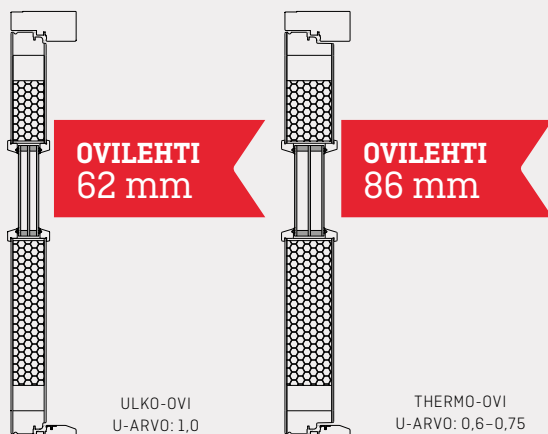

Thermo- ja I.O-rakenne

Thermo-ovessa ovilevyn paksuus 86 mm joka on noin 30 % paksumpi kuin vakio-ovi. Thermo-rakenteella saatutetaan jopa 0,6:n u-arvo. Perus ulko-oven u-arvo 1,0.