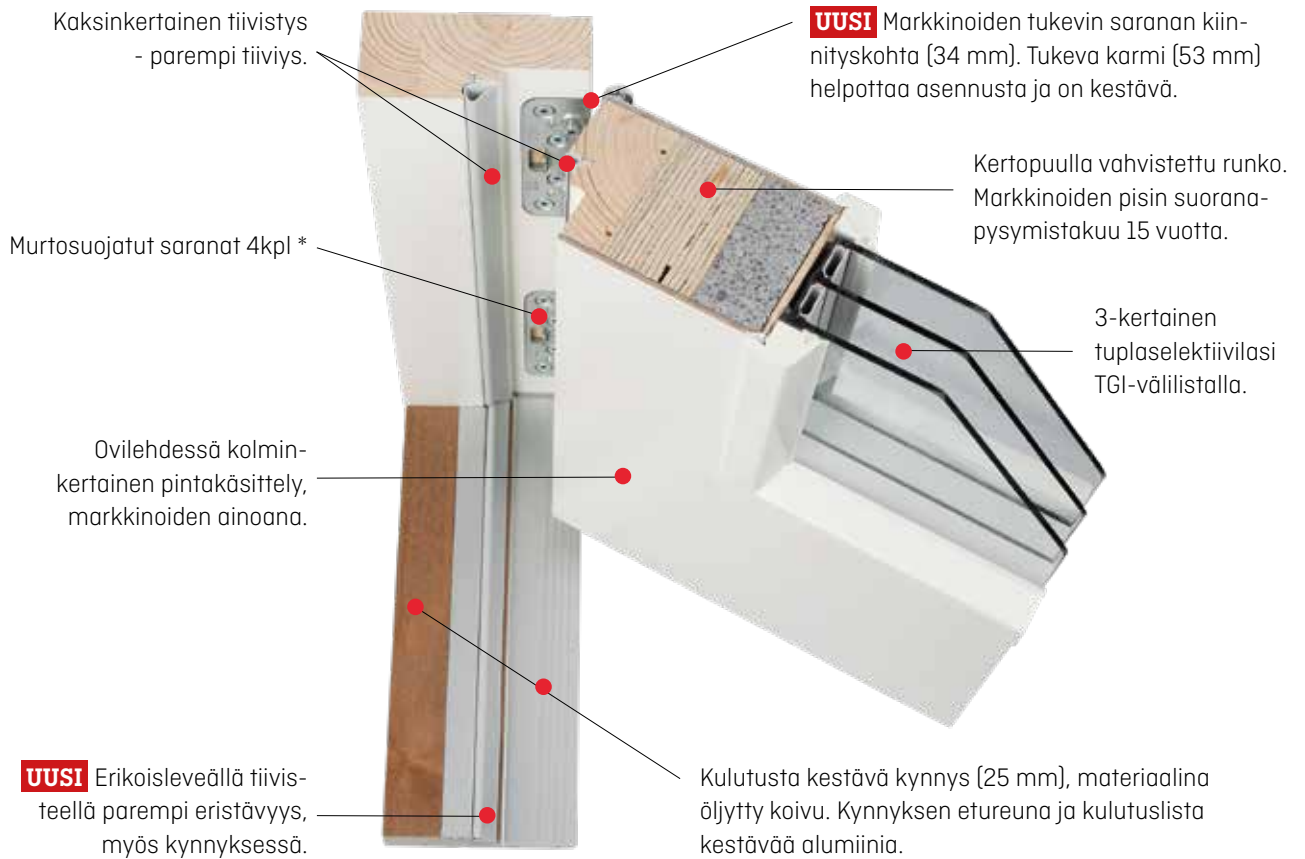

Ikkuna voidaan varustaa tuuletusikkunalla tai -luukulla. Avaaminen tai sulkeminen käy helposti yhdellä painikkeella. Tuuletusikkunaan ja -luukkuun sisältyy aina painike, vakiona valkoinen tai vaihtoehtoisesti kromi. Saunan painike on aina puinen.

VALKOINEN
VAKIOPAINIKE

KROMI
PAINIKE

PUINEN
PAINIKE

Myönnämme Kaski-ikkunoille peräti 25 vuoden lahoamattomuustakuun.

Kaski ulko- ja parvekeovirakenne

* Alle 2050mm korkeissa ovissa 3 kpl ja alle 1890mm korkeissa ovissa 2 kpl