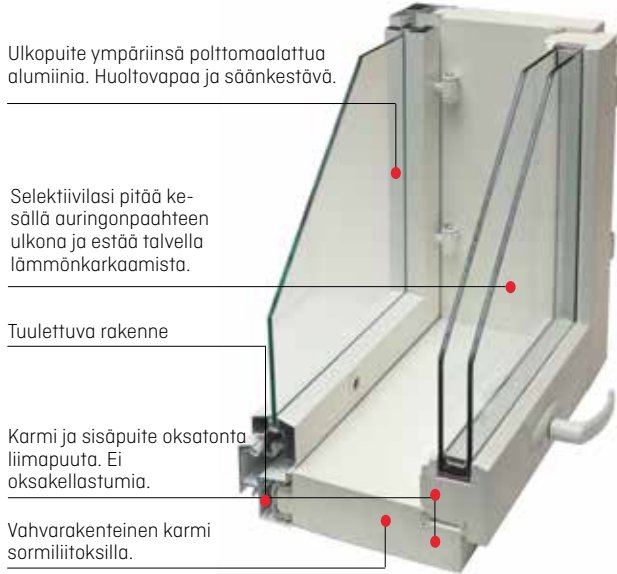

Kaski-ikkunat. Parasta energiatehokkuutta.

Kaski MSEA

SISÄÄN AUKEAVA IKKUNA

Ikkuna, joka sopii kohteeseen kuin kohteeseen. Monikäyttöinen, edistyneen tiivis ja energiatehokas valinta.

Kaski MEKA

KIINTEÄ IKKUNA