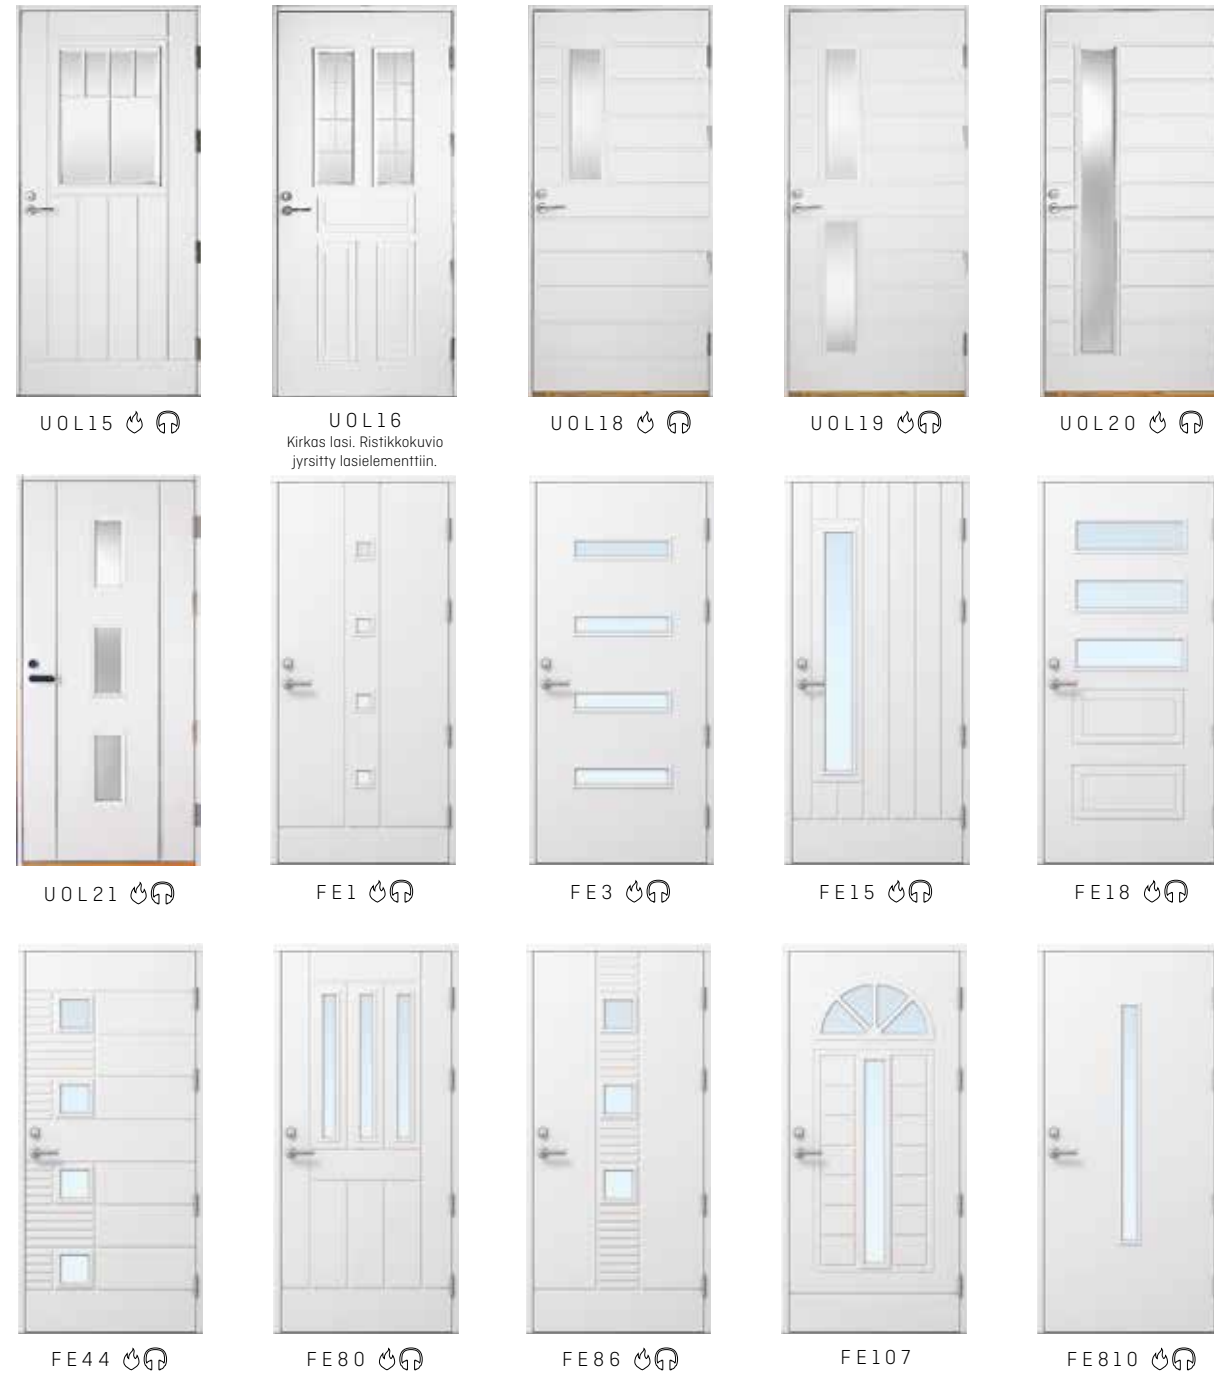

kaski

KASKI

POAL parveke- ja terassiovet
ALUMIINIVERHOUKSELLA

VAKIO LASIKOOT
Mitta karmin päältä valoaukon alareunaan:
M12 = 1108 mm
M14 = 1308 mm
M16 = 1508 mm
M18 = 1708 mm

TAI KORKEUS VAPAASTI MÄÄRITELTÄVISSÄ
Parveke- ja terassiovet valittavissa vapaalla lasiaukon korkeudella. Ilmoita tilauksessa mita karmin päältä valoaukon alareunaan.

POAL-OVIEN ULKOPUOLEN ALUMIININ VAKIOVÄRIT