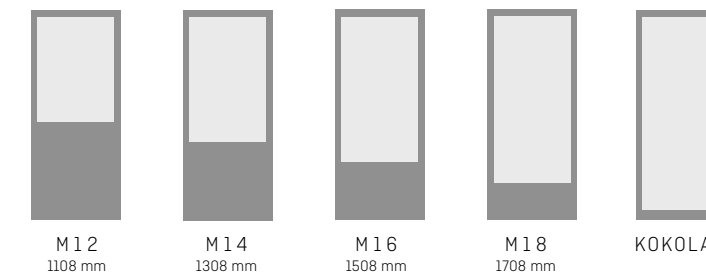

OUTA- JA KAISE-OVIEŦ LASIVAIHTOEHDOT

PALO- JA ÄÄNIERISTYSOVET

Kaskipuun ovimallistosta suuri osa on saatavana myös palo- ja äänieristysovena.

Palo-ovet ovat EI30-luokassa. Palo-ovissa lasit ovat kirkkaat tai crepi-lasia.

Äänieristysovet valmistetaan ääniluokassa 35 dB.