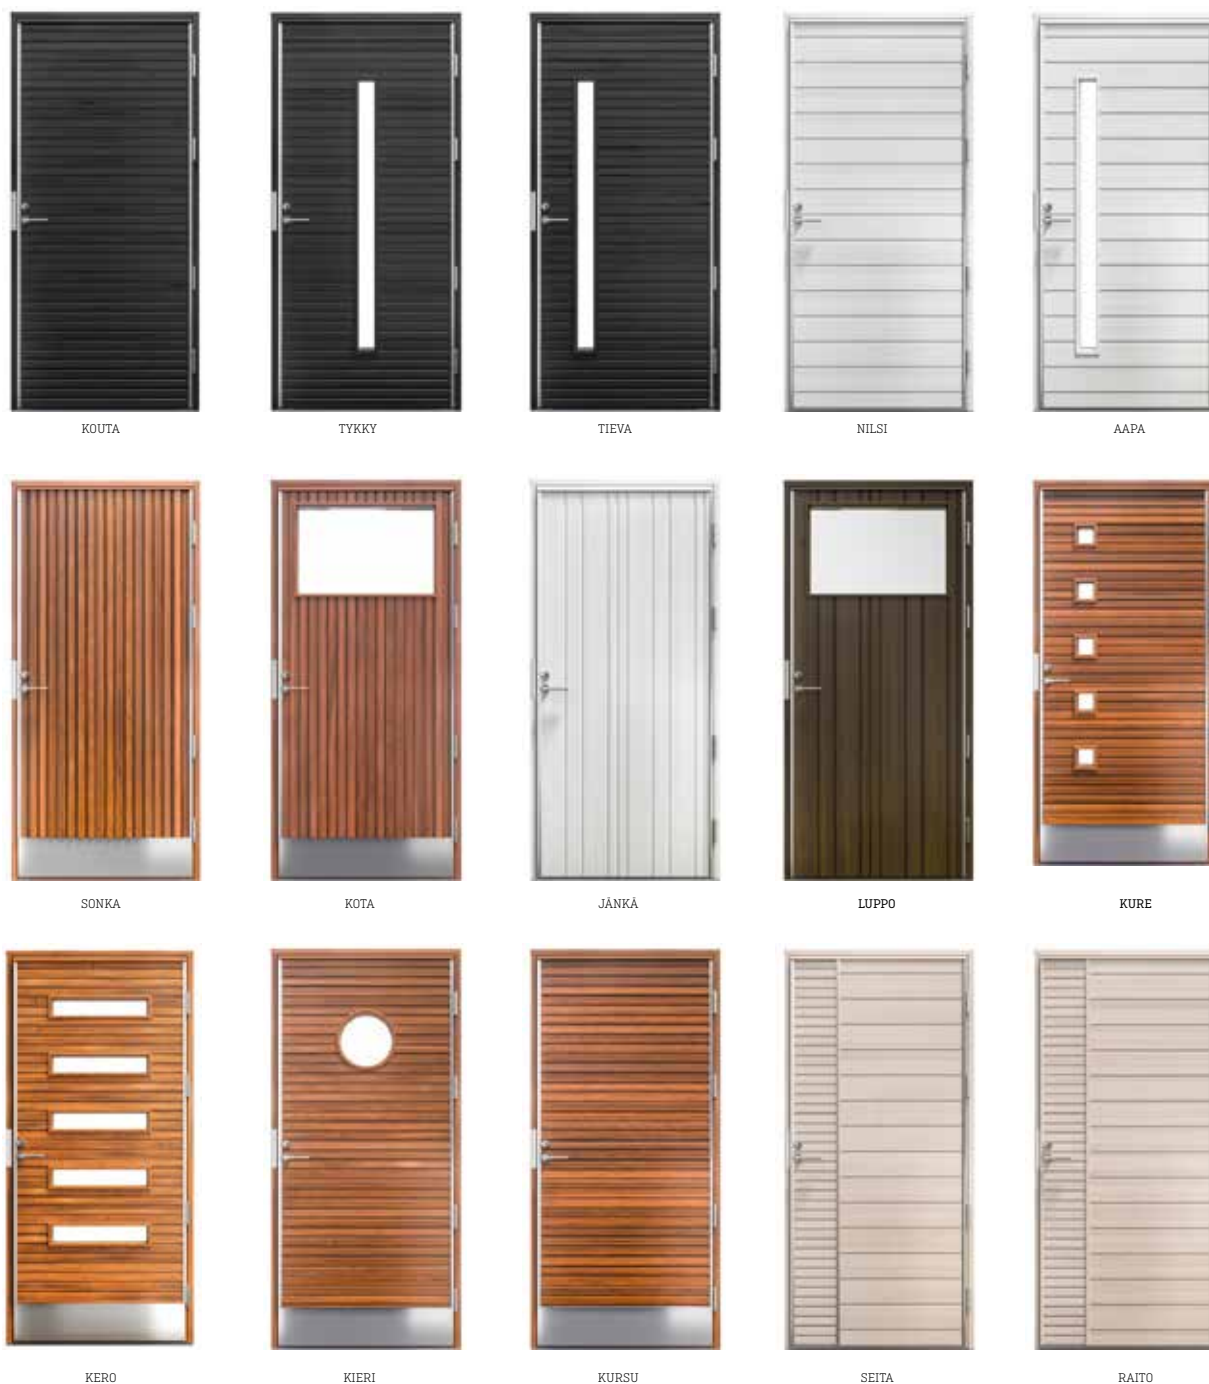

PUUOVIEŦ VAKIOSÄVYT