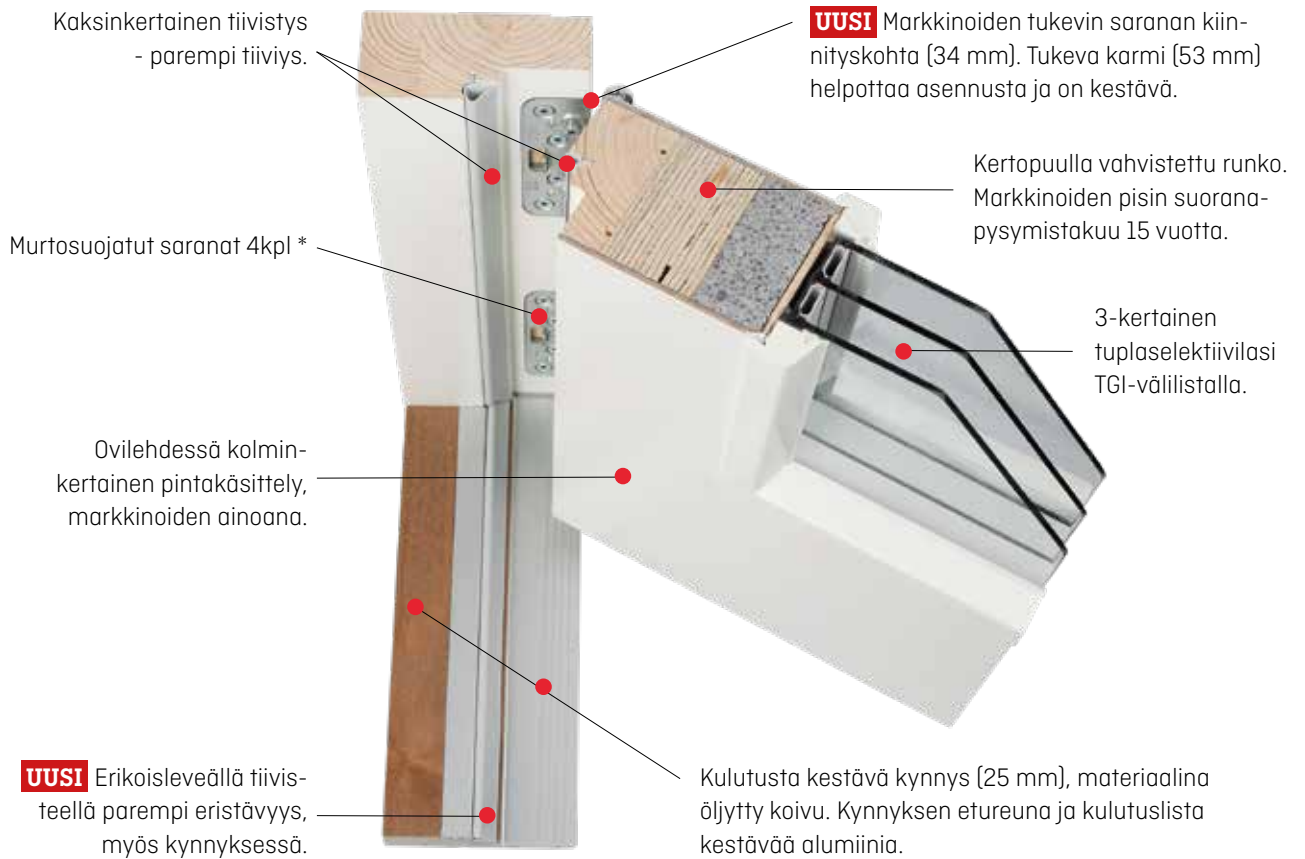

Kaski ulko- ja parvekeovirakenne