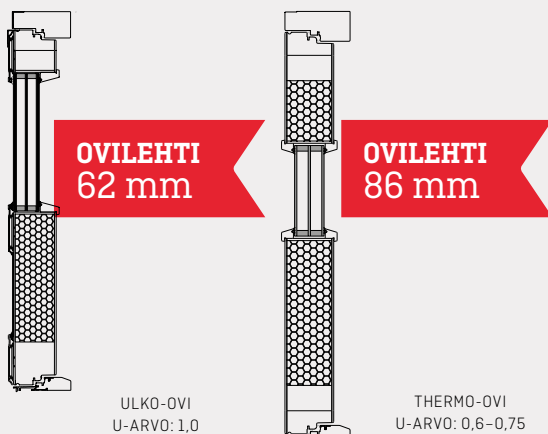

Thermo- ja I.O-rakenne

Thermo-ovessa ovilevyn paksuus 86 mm joka on noin 30 % paksumpi kuin vakio-ovi. Thermo-rakenteella saatutetaan jopa 0,6:n u-arvo. Perus ulko-oven u-arvo 1,0.