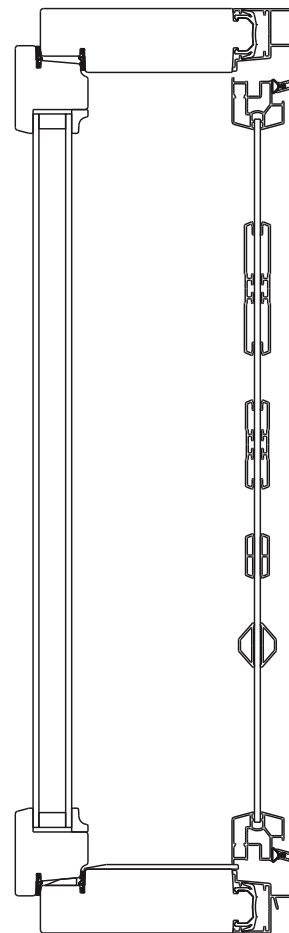

LIIMARISTIKOT IKKUNOIHIN

PROFIILIT KOLMELLA LEVEYDELLÄ: 30 mm, 60 mm ja 90 mm

MITAT

A
30 mm

B
30 mm

60 mm

90 mm

- Kiinnitys 2-puolisella liimateipillä avattavan ikkunan ulkopuitteen lasiin molemmin puolin
- Vain kantikkaat muodot ovat sallittuja, ei vinoja, rasteja tms.