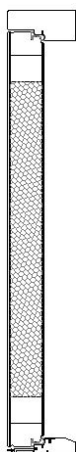

KASKI ULKO-OVI CLASSIC OLOS

RAKENNE

- Oven U-arvo 0,8, Thermossa 0,6
- Kokonaisvahvuus 62 mm, Thermo-oven vahvuus 86 mm
- Polystyreenieriste
- Pinta kuvioitu ulkopuolelta, sisäpuoli sileä
- Karmi maalattu mäntyliimapuu, karmisyvytydet 115, 130, 170 ja 210 mm
- Muotoiltu tuplatiiviste
- Säädetävät murtosuojaosarat 4kpl. Alle 2050mm korkeissa ovissa 3kpl ja alle 1890mm korkeissa ovissa 2kpl
- Kynnys koivua, alumiinisella etureunalla ja kulutuslistalla. Täyttää esteettömyysvaatimukset.
- Vakiolukkorunko Abloy LC102
- Lähes kaikki mallit ovat saatavilla palo- ja äänieristysovina

HELOITUKSET

Helopaketti 1

Helopaketti 2

Helopaketti 14

Yale Doorman

Yale Doorman L3

VÄRIT

- Vakiona valkoinen NCS S 0502-Y
- Perusvärit: vaaleanharmaa RR21, tummanharmaa RR23, keskiruskea TTM540X, tummanruskea RR32 ja punainen RR29.

Valkoinen
NCS S 0502-YVaaleanharmaa
RR21Tummanharmaa
RR23Punainen
RR29Tummanruskea
RR32Keskiruskea
TTM540X

KOOT

- Leveys 690-1190 mm
- Korkeudet 1690-2290 mm
- Parioven leveys 1290-1990 mm

LISÄVARUSTEET

- Muut värit (kaikki RAL- ja RR-värit saatavilla paitsi metallinhohto- ja neonvärit)
- Murtosuojaarautas35.5 suora CR asennettuna
- Kirkas ja etsattu lasi
- Ovipumppu Dorma TS83
- Potkupelti
- Kirjeluukku Primo 31 al/aho
- Ovisilmä
- Turvalukkorunko Abloy 4181
- Ovikello Primo 64L