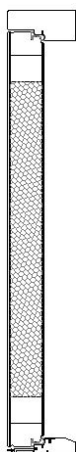

KASKI ULKO-OVI CLASSIC UOI

RAKENNE

- Oven U-arvo 0,8, Thermossa 0,6
- Kokonaisvahvuus 62 mm, Thermo-oven vahvuus 86 mm
- Polystyreenieriste
- Pinta kuvioitu ulkopuolelta, sisäpuoli sileä
- Karmi maalattu mäntyliimapuu, karmisyvytydet 115, 130, 170 ja 210 mm
- Muotoiltu tuplatiiviste
- Säädetävät murtosuojaosarat 4kpl. Alle 2050mm korkeissa ovissa 3kpl ja alle 1890mm korkeissa ovissa 2kpl
- Kynnys koivua, alumiinisella etureunalla ja kulutuslistalla. Täyttää esteettömyysvaatimukset.
- Vakiolukkorunko Abloy LC102
- Lähes kaikki mallit ovat saatavilla palo- ja äänieristysovina

HELOITUKSET

Helapaketti 1

Helapaketti 2

Helapaketti 14

Yale Doorman

Yale Doorman L3

VÄRIT

- Vakiona valkoinen NCS S 0502-Y
- Perusvärit: vaaleanharmaa RR21, tummanharmaa RR23, keskiruskea TTM540X, tummanruskea RR32 ja punainen RR29.

Valkoinen
NCS S 0502-YVaaleanharmaa
RR21Tummanharmaa
RR23Punainen
RR29Tummanruskea
RR32Keskiruskea
TTM540X

KOOT

- Leveys 690-1190 mm
- Korkeudet 1690-2290 mm
- Parioven leveys 1290-1990 mm

LISÄVARUSTEET

- Muut värit (kaikki RAL- ja RR-värit saatavilla paitsi metallinhohto- ja neonvärit)
- Murtosuojaarauta 35.5 suora CR asennettuna
- Kirkas ja etsattu lasi
- Ovipumppu Dorma TS83
- Potkupelti
- Kirjeluukku Primo 31 al/aho
- Ovisilmä
- Turvalukkorunko Abloy 4181
- Ovikello Primo 64L