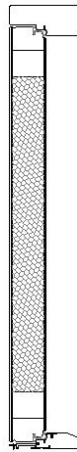

KASKI ULKO-OVI CLASSIC U02

RAKENNE

- Oven U-arvo 0,8, Thermossa 0,6
- Kokonaisvahvuus 62 mm, Thermo-oven vahvuus 86 mm
- Polystyreenieriste
- Pinta kuvioitu ulkopuolelta, sisäpuoli sileä
- Karmi maalattu mäntyliimapuu, karmisyvytydet 115, 130, 170 ja 210 mm
- Muotoiltu tuplatiiviste
- Säädetävät murtosuojaosarat 4kpl. Alle 2050mm korkeissa ovissa 3kpl ja alle 1890mm korkeissa ovissa 2kpl
- Kynnys koivua, alumiinisella etureunalla ja kulutuslistalla. Täyttää esteettömyysvaatimukset.
- Vakiolukkorunko Abloy LC102
- Lähes kaikki mallit ovat saatavilla palo- ja äänieristysovina

HELOITUKSET

Helapaketti 1

Helapaketti 2

Helapaketti 14

Yale Doorman

Yale Doorman L3

VÄRIT

- Vakiona valkoinen NCS S 0502-Y
- Perusvärit: vaaleanharmaa RR21, tummanharmaa RR23, keskiruskea TTM540X, tummanruskea RR32 ja punainen RR29.

Valkoinen
NCS S 0502-YVaaleanharmaa
RR21Tummanharmaa
RR23Punainen
RR29Tummanruskea
RR32Keskiruskea
TTM540X

KOOT

- Leveys 690-1190 mm
- Korkeudet 1690-2290 mm
- Parioven leveys 1290-1990 mm

LISÄVARUSTEET

- Muut värit (kaikki RAL- ja RR-värit saatavilla paitsi metallinhohto- ja neonvärit)
- Murtosuojaarauta35.5 suora CR asennettuna
- Kirkas ja etsattu lasi
- Ovipumppu Dorma TS83
- Potkupelti
- Kirjeluukku Primo 31 al/aho
- Ovisilmä
- Turvalukkorunko Abloy 4181
- Ovikello Primo 64L