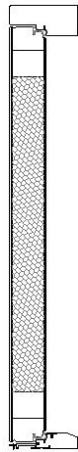

### RAKENNE

- Oven U-arvo 0,8, Thermossa 0,6
- Kokonaisvahvuus 62 mm, Thermo-oven vahvuus 86 mm
- Polystyreenieriste
- Pinta kuvioitu ulkopuolelta, sisäpuoli sileä
- Karmi maalattu mäntyliimapuu, karmisyvytydet 115, 130, 170 ja 210 mm
- Muotoiltu tuplatiiviste
- Säädetävät murtosuojarangat 4kpl. Alle 2050mm korkeissa ovissa 3kpl ja alle 1890mm korkeissa ovissa 2kpl
- Kynnys koivua, alumiinisella etureunalla ja kulutuslistalla. Täyttää esteettömyysvaatimukset.
- Vakiolukkorunko Abloy LC102
- Lähes kaikki mallit ovat saatavilla palo- ja äänieristysovina

### HELOITUKSET

Helapaketti 1

Helapaketti 2

Helapaketti 14

Yale Doorman

Yale Doorman L3

### VÄRIT

- Vakiona valkoinen NCS S 0502-Y
- Perusvärit: vaaleanharmaa RR21, tummanharmaa RR23, keskiruskea TTM540X, tummanruskea RR32 ja punainen RR29.

Valkoinen  
NCS S 0502-YVaaleanharmaa  
RR21Tummanharmaa  
RR23Punainen  
RR29Tummanruskea  
RR32Keskiruskea  
TTM540X

### KOOT

- Leveys 690-1190 mm
- Korkeudet 1690-2290 mm
- Parioven leveys 1290-1990 mm