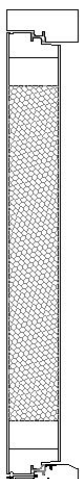

KASKI ULKO-OVI SAARISTO HYÖNÄ

RAKENNE

- U-arvo 0,6
- Kokonaisvahvuus 86 mm
- Polystyreeni
- Ulkopuolella kohokuviointi, sisäpuoli sileä
- Karmi maalattu mäntyliimapuu, karmisyvytydet 115, 130, 170 ja 210 mm
- Muotoiltu tuplatiiviste
- Säädetävät murtosuojaosarat 4kpl. Alle 2050mm korkeissa ovissa 3kpl ja alle 1890mm korkeissa ovissa 2kpl
- Kynnys koivua, alumiinisella etureunalla ja kulutuslistalla. Täyttää esteettömyysvaatimukset
- Vakiolukkorunko Abloy LC102

HELOITUKSET

Helapaketti 1

Helapaketti 2

Helapaketti 14

Yale Doorman

Yale Doorman L3

VÄRIT

- Vakiona valkoinen NCS S 0502-Y
- Perusvärit: vaaleanharmaa RR21, tummanharmaa RR23, keskiruskea TTM540X, tummanruskea RR32 ja punainen RR29.

Valkoinen
NCS S 0502-YVaaleanharmaa
RR21Tummanharmaa
RR23Punainen
RR29Tummanruskea
RR32Keskiruskea
TTM540X

KOOT

- Leveys 790-1190 mm
- Korkeudet 1790-2290 mm
- Parioven leveys 1510-1990 mm

LISÄVARUSTEET

- Muut värit (kaikki RAL- ja RR-värit saatavilla paitsi metallinhohto- ja neonvärit)
- Murtosuojaarauta35.5 suora CR asennettuna
- Ovipumppu Dorma TS83
- Kirjeluukku Primo 31 al/aho
- Ovisilmä
- Potkupelti
- Turvalukkorunko Abloy 4181
- Ovikello Primo 64L