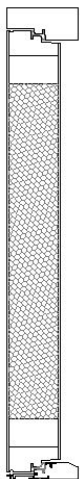

KASKI ULKO-OVI SAARISTO KALLA

RAKENNE

- U-arvo 0,6
- Kokonaisvahvuus 86 mm
- Polystyreeni
- Ulkopuolella kohokuviointi, sisäpuoli sileä
- Karmi maalattu mäntyliimapuu, karmisyvytydet 115, 130, 170 ja 210 mm
- Muotoiltu tuplatiiviste
- Säädetävät murtosuojaosarat 4kpl. Alle 2050mm korkeissa ovissa 3kpl ja alle 1890mm korkeissa ovissa 2kpl
- Kynnys koivua, alumiinisella etureunalla ja kulutuslistalla. Täyttää esteettömyysvaatimukset
- Vakiolukkorunko Abloy LC102

HELOITUKSET

Helapaketti 1

Helapaketti 2

Helapaketti 14

Yale Doorman

Yale Doorman L3

VÄRIT

- Vakiona valkoinen NCS S 0502-Y
- Perusvärit: vaaleanharmaa RR21, tummanharmaa RR23, keskiruskea TTM540X, tummanruskea RR32 ja punainen RR29.

Valkoinen
NCS S 0502-YVaaleanharmaa
RR21Tummanharmaa
RR23Punainen
RR29Tummanruskea
RR32Keskiruskea
TTM540X

KOOT

- Leveys 790-1190 mm
- Korkeudet 1790-2290 mm
- Parioven leveys 1510-1990 mm

LISÄVARUSTEET

- Muut värit (kaikki RAL- ja RR-värit saata- villa paitsi metallinhohto- ja neonvärit)
- Murtosuojaarauta35.5 suora CR asennet- tuna
- Ovipumppu Dorma TS83
- Kirjeluukku Primo 31 al/aho
- Ovisilmä
- Potkupelti
- Turvalukkorunko Abloy 4181
- Ovikello Primo 64L