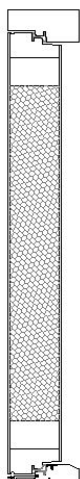

### RAKENNE

- U-arvo 0,6
- Kokonaisvahvuus 86 mm
- Polystyreeni
- Ulkopuolella kohokuviointi, sisäpuoli sileä
- Karmi maalattu mäntyliimapuu, karmisyvytydet 115, 130, 170 ja 210 mm
- Muotoiltu tuplatiiviste
- Säädetävät murtosuojarangat 4kpl. Alle 2050mm korkeissa ovissa 3kpl ja alle 1890mm korkeissa ovissa 2kpl
- Kynnys koivua, alumiinisella etureunalla ja kulutuslistalla. Täyttää esteettömyysvaatimukset
- Vakiolukkorunko Abloy LC102

### HELOITUKSET

Helapaketti 1

Helapaketti 2

Helapaketti 14

Yale Doorman

Yale Doorman L3

### VÄRIT

- Vakiona valkoinen NCS S 0502-Y
- Perusvärit: vaaleanharmaa RR21, tummanharmaa RR23, keskiruskea TTM540X, tummanruskea RR32 ja punainen RR29.

Valkoinen  
NCS S 0502-YVaaleanharmaa  
RR21Tummanharmaa  
RR23Punainen  
RR29Tummanruskea  
RR32Keskiruskea  
TTM540X

### KOOT

- Leveys 790-1190 mm
- Korkeudet 1790-2290 mm
- Parioven leveys 1510-1990 mm