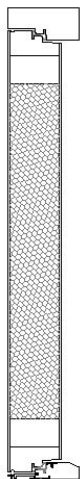

KASKI ULKO-OVI SAARISTO KATAVA

RAKENNE

- U-arvo 0,6
- Kokonaisvahvuus 86 mm
- Polystyreeni
- Ulkopuolella kohokuviointi, sisäpuoli sileä
- Karmi maalattu mäntyliimapuu, karmisyvytydet 115, 130, 170 ja 210 mm
- Muotoiltu tuplatiiviste
- Säädetävät murtosuojaosarat 4kpl. Alle 2050mm korkeissa ovissa 3kpl ja alle 1890mm korkeissa ovissa 2kpl
- Kynnys koivua, alumiinisella etureunalla ja kulutuslistalla. Täyttää esteettömyysvaatimukset
- Vakiolukkorunko Abloy LC102

HELOITUKSET

Helapaketti 1

Helapaketti 2

Helapaketti 14

Yale Doorman

Yale Doorman L3

VÄRIT

- Vakiona valkoinen NCS S 0502-Y
- Perusvärit: vaaleanharmaa RR21, tummanharmaa RR23, keskiruskea TTM540X, tummanruskea RR32 ja punainen RR29.

Valkoinen
NCS S 0502-YVaaleanharmaa
RR21Tummanharmaa
RR23Punainen
RR29Tummanruskea
RR32Keskiruskea
TTM540X

KOOT

- Leveys 790-1190 mm
- Korkeudet 1790-2290 mm
- Parioven leveys 1510-1990 mm

LISÄVARUSTEET

- Muut värit (kaikki RAL- ja RR-värit saatavilla paitsi metallinhohto- ja neonvärit)
- Murtosuojaarauta35.5 suora CR asennettuna
- Ovipumppu Dorma TS83
- Kirjeluukku Primo 31 al/aho
- Ovisilmä
- Potkupelti
- Turvalukkorunko Abloy 4181
- Ovikello Primo 64L