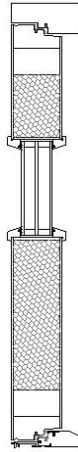

KASKI ULKO-OVI SAARISTO KRAASELI

RAKENNE

- U-arvo 0,8
- Kokonaisvahvuus 86 mm
- Polystyreeni
- Ulkopuolella kohokuviointi, sisäpuoli sileä
- Karmi maalattu mäntyliimapuu, karmisyvytydet 115, 130, 170 ja 210 mm
- Muotoiltu tuplatiiviste
- Säädetävät murtosuojasaranat 4kpl. Alle 2050mm korkeissa ovissa 3kpl ja alle 1890mm korkeissa ovissa 2kpl
- 3k eristyslasi, vakiona kirkas
- Kynnys koivua, alumiinisella etureunalla ja kulutuslistalla. Täyttää esteettömyysvaatimukset
- Vakiolukkorunko Abloy LC102

HELOITUKSET

Helapaketti 1

Helapaketti 2

Helapaketti 14

Yale Doorman

Yale Doorman L3

VÄRIT

- Vakiona valkoinen NCS S 0502-Y
- Perusvärit: vaaleanharmaa RR21, tummanharmaa RR23, keskiruskea TTM540X, tummanruskea RR32 ja punainen RR29.

Valkoinen
NCS S 0502-YVaaleanharmaa
RR21Tummanharmaa
RR23Punainen
RR29Tummanruskea
RR32Keskiruskea
TTM540X

KOOT

- Leveys 790-1190 mm
- Korkeudet 1790-2290 mm
- Parioven leveys 1510-1990 mm

LISÄVARUSTEET

- Muut värit (kaikki RAL- ja RR-värit saata-villa paitsi metallinhohto- ja neonvärit)
- Murtosuojarauta35.5 suora CR asennet-tuna
- Näkösuojalasis: etsattu ja crepi
- Ovipumppu Dorma TS83
- Kirjeluukku Primo 31 al/aho
- Ovisilmä
- Potkupelti
- Turvalukkorunko Abloy 4181
- Ovikello Primo 64L