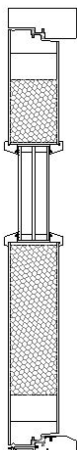

KASKI ULKO-OVI SAARISTO LAAKKIO

RAKENNE

- U-arvo 0,8
- Kokonaisvahvuus 86 mm
- Polystyreeni
- Ulkopuolella kohokuviointi, sisäpuoli sileä
- Karmi maalattu mäntyliimapuu, karmisyvytydet 115, 130, 170 ja 210 mm
- Muotoiltu tuplatiiviste
- Säädetävät murtosuojasaranat 4kpl. Alle 2050mm korkeissa ovissa 3kpl ja alle 1890mm korkeissa ovissa 2kpl
- 3k eristyslasi, vakiona kirkas
- Kynnys koivua, alumiinisella etureunalla ja kulutuslistalla. Täyttää esteettömyysvaatimukset
- Vakiolukkorunko Abloy LC102

HELOITUKSET

Helapaketti 1

Helapaketti 2

Helapaketti 14

Yale Doorman

Yale Doorman L3

VÄRIT

- Vakiona valkoinen NCS S 0502-Y
- Perusvärit: vaaleanharmaa RR21, tummanharmaa RR23, keskiruskea TTM540X, tummanruskea RR32 ja punainen RR29.

Valkoinen
NCS S 0502-YVaaleanharmaa
RR21Tummanharmaa
RR23Punainen
RR29Tummanruskea
RR32Keskiruskea
TTM540X

KOOT

- Leveys 790-1190 mm
- Korkeudet 1790-2290 mm
- Parioven leveys 1510-1990 mm

LISÄVARUSTEET

- Muut värit (kaikki RAL- ja RR-värit saata-villa paitsi metallinhohto- ja neonvärit)
- Murtosuoja-rauta35.5 suora CR asennet-tuna
- Näkösuojalasis: etsattu ja crepi
- Ovipumppu Dorma TS83
- Kirjeluukku Primo 31 al/aho
- Ovisilmä
- Potkupelti
- Turvalukkorunko Abloy 4181
- Ovikello Primo 64L