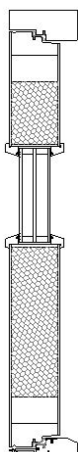

### RAKENNE

- U-arvo 0,8
- Kokonaisvahvuus 86 mm
- Polystyreeni
- Ulkopuolella kohokuviointi, sisäpuoli sileä
- Karmi maalattu mäntyliimapuu, karmisyvytydet 115, 130, 170 ja 210 mm
- Muotoiltu tuplatiiviste
- Säädetävät murtosuojasaranat 4kpl. Alle 2050mm korkeissa ovissa 3kpl ja alle 1890mm korkeissa ovissa 2kpl
- 3k eristyslasi, vakiona kirkas
- Ovessa lyijylasiristikko (mikäli oveen vaihdetaan etsattu- tai crepi-lasi, ristikkokuvio jää pois)
- Kynnys koivua, alumiinisella etureunalla ja kulutuslistalla. Täyttää esteettömyysvaatimukset
- Vakiolukkorunko Abloy LC102

### HELOITUKSET

Helapaketti 1

Helapaketti 2

Helapaketti 14

Yale Doorman

Yale Doorman L3

### VÄRIT

- Vakiona valkoinen NCS S 0502-Y
- Perusvärit: vaaleanharmaa RR21, tummanharmaa RR23, keskiruskea TTM540X, tummanruskea RR32 ja punainen RR29.

Valkoinen  
NCS S 0502-YVaaleanharmaa  
RR21Tummanharmaa  
RR23Punainen  
RR29Tummanruskea  
RR32Keskiruskea  
TTM540X

### KOOT

- Leveys 790-1190 mm
- Korkeudet 1790-2290 mm
- Parioven leveys 1510-1990 mm