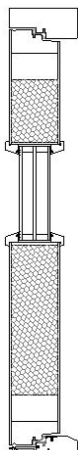

KASKI ULKO-OVI SAARISTO LUUSI

RAKENNE

- U-arvo 0,8
- Kokonaisvahvuus 86 mm
- Polystyreeni
- Ulkopuolella kohokuviointi, sisäpuoli sileä
- Karmi maalattu mäntyliimapuu, karmisyvytydet 115, 130, 170 ja 210 mm
- Muotoiltu tuplatiiviste
- Säädetävät murtosuojasaranat 4kpl. Alle 2050mm korkeissa ovissa 3kpl ja alle 1890mm korkeissa ovissa 2kpl
- 3k eristyslasi, vakiona kirkas
- Kynnys koivua, alumiinisella etureunalla ja kulutuslistalla. Täyttää esteettömyysvaatimukset
- Vakiolukkorunko Abloy LC102

HELOITUKSET

Helapaketti 1

Helapaketti 2

Helapaketti 14

Yale Doorman

Yale Doorman L3

VÄRIT

- Vakiona valkoinen NCS S 0502-Y
- Perusvärit: vaaleanharmaa RR21, tummanharmaa RR23, keskiruskea TTM540X, tummanruskea RR32 ja punainen RR29.

Valkoinen
NCS S 0502-YVaaleanharmaa
RR21Tummanharmaa
RR23Punainen
RR29Tummanruskea
RR32Keskiruskea
TTM540X

KOOT

- Leveys 790-1190 mm
- Korkeudet 1790-2290 mm
- Parioven leveys 1510-1990 mm

LISÄVARUSTEET

- Muut värit (kaikki RAL- ja RR-värit saata-villa paitsi metallinhohto- ja neonvärit)
- Murtosuoja-rauta35.5 suora CR asennet-tuna
- Näkösuojalasit: etsattu ja crepi
- Ovipumppu Dorma TS83
- Kirjeluukku Primo 31 al/aho
- Ovisilmä
- Potkupelti
- Turvalukkorunko Abloy 4181
- Ovikello Primo 64L