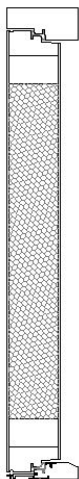

### RAKENNE

- U-arvo 0,6
- Kokonaisvahvuus 86 mm
- Polystyreeni
- Ulkopuolella kohokuviointi, sisäpuoli sileä
- Karmi maalattu mäntyliimapuu, karmisyvytydet 115, 130, 170 ja 210 mm
- Muotoiltu tuplatiiviste
- Säädetävät murtosuojaosarat 4kpl. Alle 2050mm korkeissa ovissa 3kpl ja alle 1890mm korkeissa ovissa 2kpl
- Kynnys koivua, alumiinisella etureunalla ja kulutuslistalla. Täyttää esteettömyysvaatimukset
- Vakiolukkorunko Abloy LC102

### HELOITUKSET

Helapaketti 1

Helapaketti 2

Helapaketti 14

Yale Doorman

Yale Doorman L3

### VÄRIT

- Vakiona valkoinen NCS S 0502-Y
- Perusvärit: vaaleanharmaa RR21, tummanharmaa RR23, keskiruskea TTM540X, tummanruskea RR32 ja punainen RR29.

Valkoinen  
NCS S 0502-YVaaleanharmaa  
RR21Tummanharmaa  
RR23Punainen  
RR29Tummanruskea  
RR32Keskiruskea  
TTM540X

### KOOT

- Leveys 790-1190 mm
- Korkeudet 1790-2290 mm
- Parioven leveys 1510-1990 mm