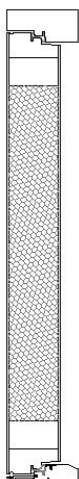

KASKI ULKO-OVI SAARISTO RÖYTTÄ

RAKENNE

- U-arvo 0,6
- Kokonaisvahvuus 86 mm
- EPS 150-polystyreeni
- Ulkopuolella kohokuviointi, sisäpuoli sileä
- Karmi maalattu mäntyliimapuu, karmisyvytydet 115, 130, 170 ja 210 mm
- Muotoiltu tuplatiiviste
- Säädetävät murtosuojaosarat 4kpl. Alle 2050mm korkeissa ovissa 3kpl ja alle 1890mm korkeissa ovissa 2kpl
- Kynnys koivua, alumiinisella etureunalla ja kulutuslistalla. Täyttää esteettömyysvaatimukset
- Vakiolukkorunko Abloy LC102

HELOITUKSET

Helapaketti 1

Helapaketti 2

Helapaketti 14

Yale Doorman

Yale Doorman L3

VÄRIT

- Vakiona valkoinen NCS S 0502-Y
- Perusvärit: vaaleanharmaa RR21, tummanharmaa RR23, keskiruskea TTM540X, tummanruskea RR32 ja punainen RR29.

Valkoinen
NCS S 0502-YVaaleanharmaa
RR21Tummanharmaa
RR23Punainen
RR29Tummanruskea
RR32Keskiruskea
TTM540X

KOOT

- Leveys 790-1190 mm
- Korkeudet 1790-2290 mm
- Parioven leveys 1510-1990 mm

LISÄVARUSTEET

- Muut värit (kaikki RAL- ja RR-värit saata-
villa paitsi metallinhohto- ja neonvärit)
- Murtosuojaarauta35.5 suora CR asennet-
tuna
- Ovipumppu Dorma TS83
- Kirjeluukku Primo 31 al/aho
- Ovisilmä
- Potkupelti
- Turvalukkorunko Abloy 4181
- Ovikello Primo 64L