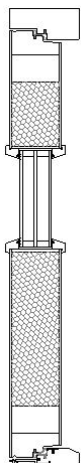

KASKI ULKO-OVI SAARISTO RYSKERI

RAKENNE

- U-arvo 0,8
- Kokonaisvahvuus 86 mm
- Polystyreeni
- Ulkopuolella kohokuviointi, sisäpuoli sileä
- Karmi maalattu mäntyliimapuu, karmisyvytydet 115, 130, 170 ja 210 mm
- Muotoiltu tuplatiiviste
- Säädetävät murtosuojasaranat 4kpl. Alle 2050mm korkeissa ovissa 3kpl ja alle 1890mm korkeissa ovissa 2kpl
- 3k eristyslasi, vakiona kirkas
- Kynnys koivua, alumiinisella etureunalla ja kulutuslistalla. Täyttää esteettömyysvaatimukset
- Vakiolukkorunko Abloy LC102

HELOITUKSET

Helapaketti 1

Helapaketti 2

Helapaketti 14

Yale Doorman

Yale Doorman L3

VÄRIT

- Vakiona valkoinen NCS S 0502-Y
- Perusvärit: vaaleanharmaa RR21, tummanharmaa RR23, keskiruskea TTM540X, tummanruskea RR32 ja punainen RR29.

Valkoinen
NCS S 0502-YVaaleanharmaa
RR21Tummanharmaa
RR23Punainen
RR29Tummanruskea
RR32Keskiruskea
TTM540X

KOOT

- Leveys 790-1190 mm
- Korkeudet 1790-2290 mm
- Parioven leveys 1510-1990 mm

LISÄVARUSTEET

- Muut värit (kaikki RAL- ja RR-värit saata-villa paitsi metallinhohto- ja neonvärit)
- Murtosuoja-rauta35.5 suora CR asennet-tuna
- Näkösuojalasis: etsattu ja crepi
- Ovipumppu Dorma TS83
- Kirjeluukku Primo 31 al/aho
- Ovisilmä
- Potkupelti
- Turvalukkorunko Abloy 4181
- Ovikello Primo 64L