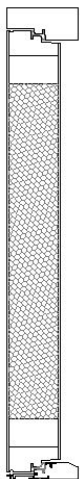

KASKI ULKO-OVI SAARISTO SATAKARI

RAKENNE

- U-arvo 0,6
- Kokonaisvahvuus 86 mm
- Polystyreeni
- Ulkopuolella kohokuviointi, sisäpuoli sileä
- Karmi maalattu mäntyliimapuu, karmisyvytydet 115, 130, 170 ja 210 mm
- Muotoiltu tuplatiiviste
- Säädetävät murtosuojarangat 4kpl. Alle 2050mm korkeissa ovissa 3kpl ja alle 1890mm korkeissa ovissa 2kpl
- Kynnys koivua, alumiinisella etureunalla ja kulutuslistalla. Täyttää esteettömyysvaatimukset
- Vakiolukkorunko Abloy LC102

HELOITUKSET

Helapaketti 1

Helapaketti 2

Helapaketti 14

Yale Doorman

Yale Doorman L3

VÄRIT

- Vakiona valkoinen NCS S 0502-Y
- Perusvärit: vaaleanharmaa RR21, tummanharmaa RR23, keskiruskea TTM540X, tummanruskea RR32 ja punainen RR29.

Valkoinen
NCS S 0502-YVaaleanharmaa
RR21Tummanharmaa
RR23Punainen
RR29Tummanruskea
RR32Keskiruskea
TTM540X

KOOT

- Leveys 790-1190 mm
- Korkeudet 1790-2290 mm
- Parioven leveys 1510-1990 mm

LISÄVARUSTEET

- Muut värit (kaikki RAL- ja RR-värit saata-villa paitsi metallinhohto- ja neonvärit)
- Murtosuojarauta35.5 suora CR asennet-tuna
- Ovipumppu Dorma TS83
- Potkupelti
- Kirjeluukku Primo 31 al/aho
- Ovisilmä
- Turvalukkorunko Abloy 4181
- Ovikello Primo 64L