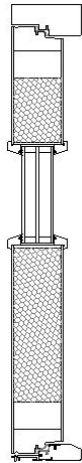

KASKI ULKO-OVI SAARISTO SELISKERI

RAKENNE

- U-arvo 0,8
- Kokonaisvahvuus 86 mm
- Polystyreeni
- Ulkopuolella kohokuviointi, sisäpuoli sileä
- Karmi maalattu mäntyliimapuu, karmisyvytydet 115, 130, 170 ja 210 mm
- Muotoiltu tuplatiiviste
- Säädetävät murtosuojasaranat 4kpl. Alle 2050mm korkeissa ovissa 3kpl ja alle 1890mm korkeissa ovissa 2kpl
- 3k eristyslasi, vakiona kirkas
- Kynnys koivua, alumiinisella etureunalla ja kulutuslistalla. Täyttää esteettömyysvaatimukset
- Vakiolukkorunko Abloy LC102

HELOITUKSET

Helapaketti 1

Helapaketti 2

Helapaketti 14

Yale Doorman

Yale Doorman L3

VÄRIT

- Vakiona valkoinen NCS S 0502-Y
- Perusvärit: vaaleanharmaa RR21, tummanharmaa RR23, keskiruskea TTM540X, tummanruskea RR32 ja punainen RR29.

Valkoinen
NCS S 0502-YVaaleanharmaa
RR21Tummanharmaa
RR23Punainen
RR29Tummanruskea
RR32Keskiruskea
TTM540X

KOOT

- Leveys 790-1190 mm
- Korkeudet 1790-2290 mm
- Parioven leveys 1510-1990 mm

LISÄVARUSTEET

- Muut värit (kaikki RAL- ja RR-värit saata-villa paitsi metallinhohto- ja neonvärit)
- Murtosuoja-rauta35.5 suora CR asennet-tuna
- Näkösuojalasis: etsattu ja crepi
- Ovipumppu Dorma TS83
- Kirjeluukku Primo 31 al/aho
- Ovisilmä
- Potkupelti
- Turvalukkorunko Abloy 4181
- Ovikello Primo 64L