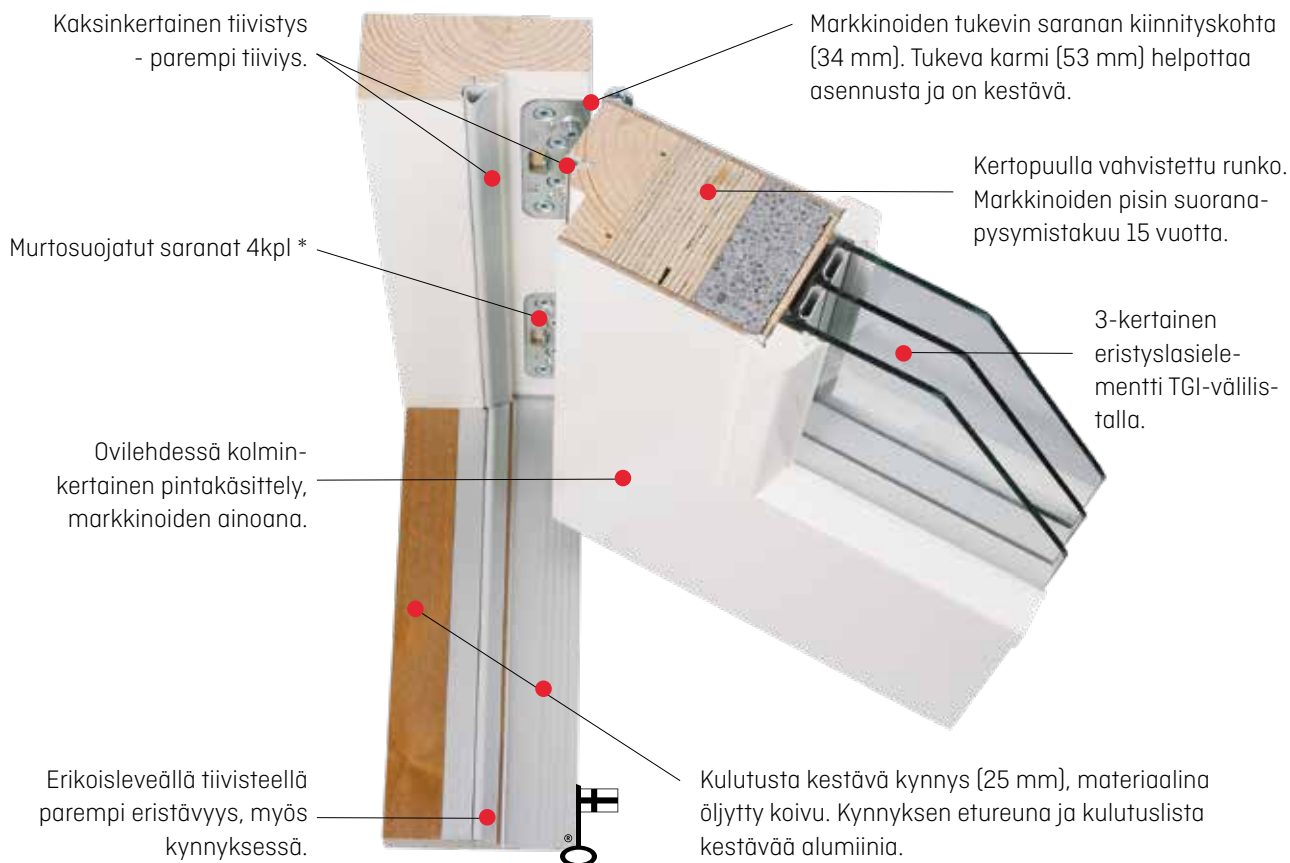

Kaski ulko- ja parvekeovirakenne