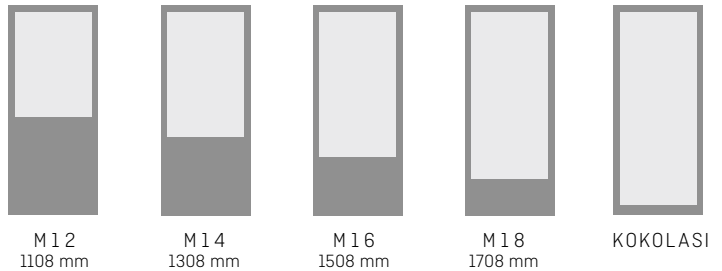

VAKIO LASIKOOT