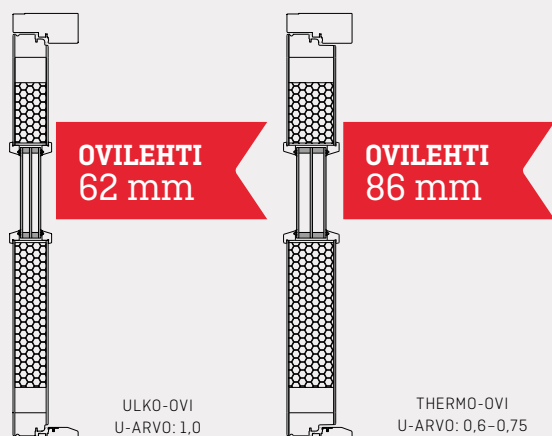

Thermo- ja I.O-rakenne

Thermo-ovessa ovilevyn paksuus 86 mm joka on noin 30 % paksumpi kuin vakio-ovi. Thermo-rakenteella saatutetaan jopa 0,6:n u-arvo. Perus ulko-oven u-arvo 1,0.