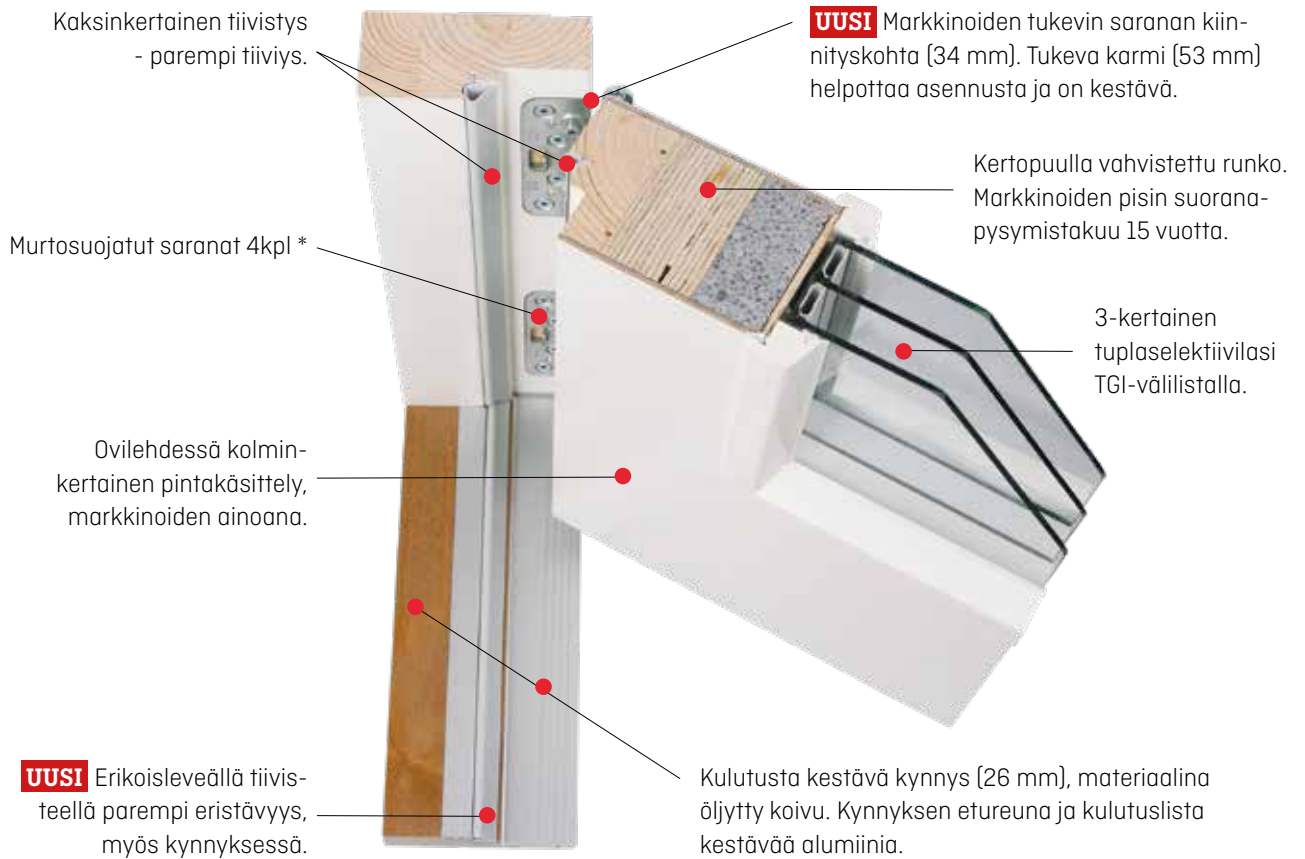

Ikkuna voidaan varustaa tuuletusikkunalla tai -luukulla. Avaaminen tai sulkeminen käy helposti yhdellä painikkeella. Tuuletusikkunaan ja -luukkuun sisältyy aina painike, vakiona valkoinen tai vaihtoehtoisesti kromi. Saunan painike on aina puinen.

VALKOINEN
VAKIOPAINIKE

KROMI
PAINIKE

PUINEN
PAINIKE

Myönnämme Kaski-ikkunoille peräti 25 vuoden lahoamattomuustakuun.

Kaski ulko- ja parvekeovirakenne

* Alle 2050mm korkeissa ovissa 3 kpl ja alle 1890mm korkeissa ovissa 2 kpl