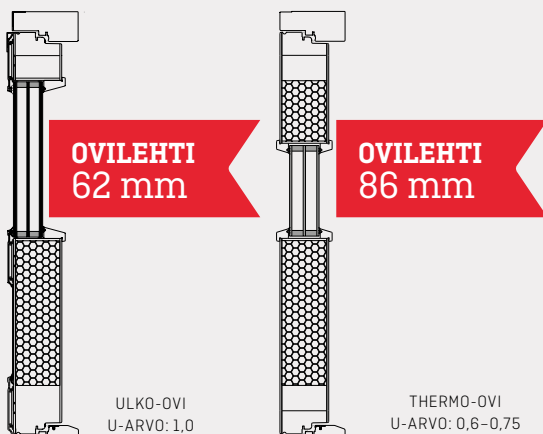

Thermo- ja I.O-rakenne

Thermo-ovessa ovilevyn paksuus 86 mm joka on noin 30 % paksumpi kuin vakio-ovi. Thermo-rakenteella saatutetaan jopa 0,6:n u-arvo. Perus ulko-oven u-arvo 1,0.