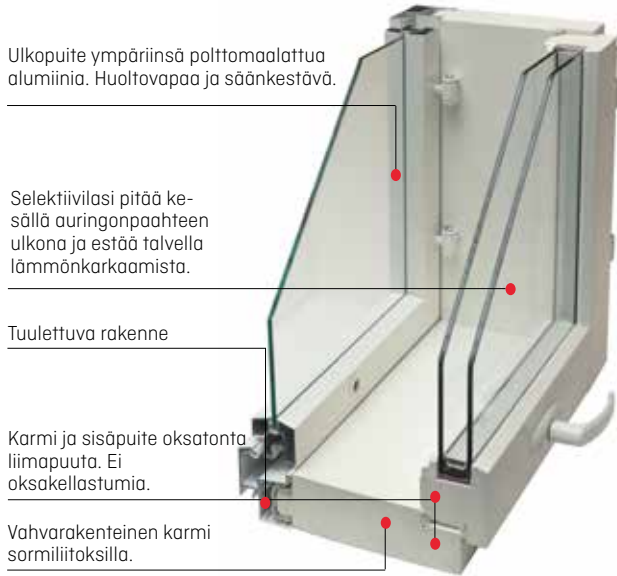

Kaski-ikkunat. Parasta energiatehokkuutta.

Kaski MSEA

SISÄÄN AUKEAVA IKKUNA

Ikkuna, joka sopii kohteeseen kuin kohteeseen. Monikäyttöinen, edistyneen tiivis ja energiatehokas valinta.

Kaski MEKA

KIINTEÄ IKKUNA