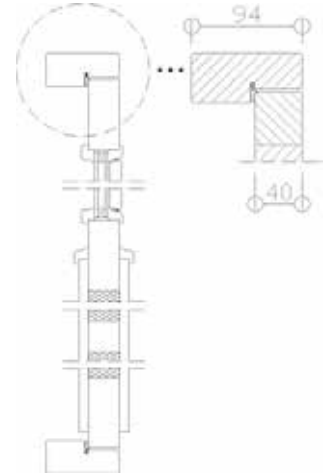

KASKI MÖKKIOVI ML4A / M04A

LASIAUKOLLINEN / UMPINAINEN MÖKKIOVI

RAKENNE

- U-arvo umpinaisissa malleissa 1.0, lasiaukollisissa 2.8
- karmi (94 mm) mäntyä
- 40 mm mäntyliimapuukehys
- terveoksainen mäntypaneeli 12x95 stv molemmin puolin
- säädettävät murto suojarangat
- 4190- lukkorunko, 4690 -vastarauta
- karmisyvyys 94 mm
- kumitiiviste
- 2k eristyslasi, vakiona kirkas
- eriste EPS 60 polystyreeni
- kynnyksmäntyä
- toimitetaan puuvalmiina

Korkeus- ja sivuttaissäädettävät murto suojarangat 3 kpl, alle 1990 mm korkeissa ovissa 2 kpl.

HELOITUKSET

Helopaketti 1

Helopaketti 2

Helopaketti 14

KOOT

- leveys 590 - 990 mm
- korkeus 1690 - 2290 mm

LASIKOOT M12-M18 + KOKOLASI