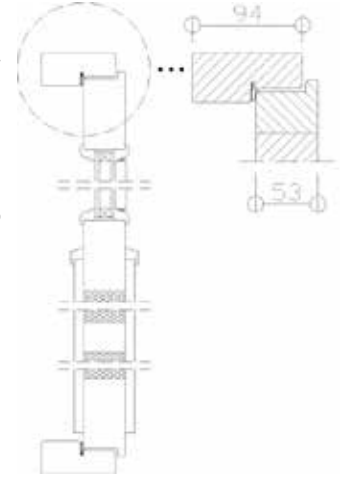

KASKI MÖKKIOVI ML5A/ M05A

LASIAUKOLLINEN / UMPINAINEN MÖKKIOVI

RAKENNE

- U-arvo umpiniaisissa malleissa 1.0, lasiaukollisissa 1.2
- karmi (94 mm) mäntyä
- 53 mm mäntyliimapuukehys
- terveeksainen mäntypaneeli STV 12x95 molemmin puolin
- säädettävät murtosuojasaranat
- 4190- lukkorunko, 4690 -vastarauta
- karmisyvyys 94 mm
- kumitiiviste
- 2k eristyslasi, vakiona kirkas
- eriste EPS 100-polystyreeni
- kynnyksmäntyä
- toimitetaan puuvalmiina

Korkeus- ja sivuttaissäädettävät murtosuojasaranat 3 kpl, alle 1990 mm korkeissa ovissa 2 kpl.

HELOITUKSET

Helapaketti 1

Helapaketti 2

Helapaketti 14

KOOT

- leveys 590 - 990 mm
- korkeus 1690 - 2290 mm

LASIKOOT M12-M18 + KOKOLASI