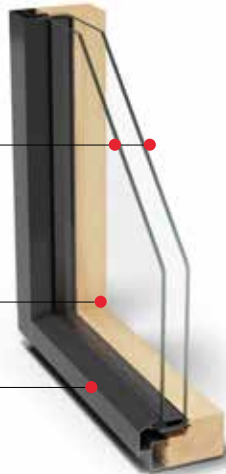

U-ARVO
1,4

Lämmöneristyskyky $U = 1,4$

Vain kaksi pesupintaa

Mönnykarmit, karminvahvuus 42 mm

Ulkopuite ympäröivä polttomaalattua alumiinia. Huoltovapaa ja säänkestävä.

Kaski MSEA Mökki

AVATTAVA KOLMILASINEN SISÄÄNAUKEAVA IKKUNA