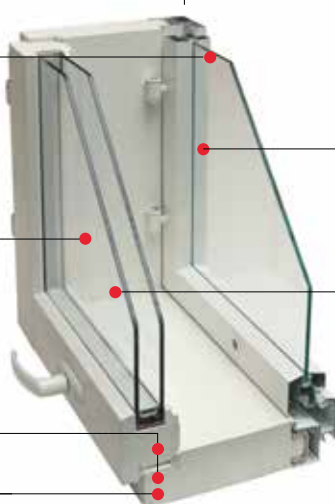

Karmi ja sisäpuite oksatonta liimapuuta. Ei oksakellastumia.

Vahvarakenteinen karmi sormiliitoksilla.

Vakiona lasi, joka estää huurteen muodostumisen.

Sisäpuolella tupla-selektiivi lämpölasielementti. Erinomainen lämmöneristävyyys.