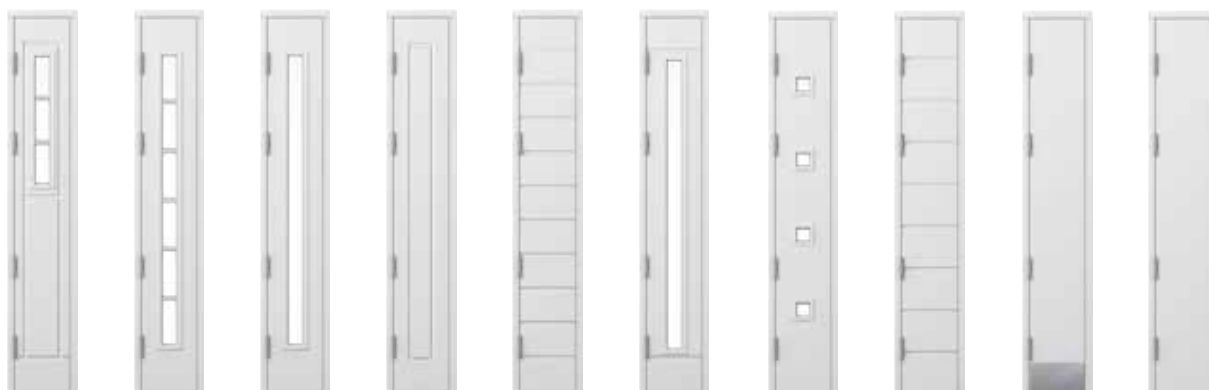

KAJO

USVA 3 M12

USVA 3 M14

USVA 3 M16

USVA 3 M18

KAJO

Levikkeet

Avattava levike on aina lukkopuolella ja oven kanssa samassa karmissa. Kiinteä levike on aina omassa karmissa.