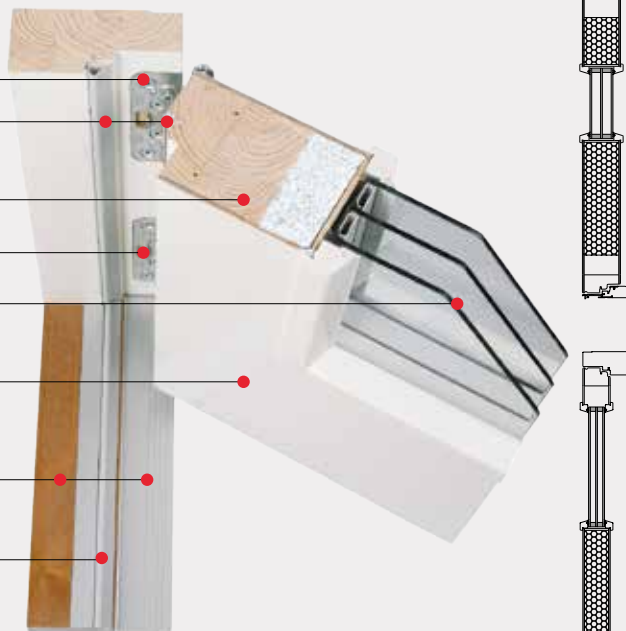

Kaski-ovet on suunniteltu pohjosiin olosuhteisiin. Liimapuulla vahvistettu runko, kaksinkertaiset erikoisleväät tiivisteet, kolminkertainen pintakäsittely, neljä murtosuojattua saranaa sekä eristyslaselementti. Kasken ovi on kynnystä myöten loppuun asti suunniteltu. Kynnys täyttää esteettömyysvaatimukset

ja kestää kulutusta. Tämä on laatua, jota Kaski haluaa tarjota.

TURVALLISUUS VAKIONA

Hyvää muotoilua ei ole pelkästään näyttävyyden – oven täytyy olla myös kestävä ja turvallinen. Kasken ulko-ovissa on vakiona säädettävät murtosuojasaranat. Oviin saat halutessasi myös murtosuojaraudan.

Myönnämme Kaski-oville markkinoiden pisimmän suoranapysymistakuun – 15 vuotta.

EDISTYKSELLINEN KASKI ULKO-OVIRAKENNE

Markkinoiden tukevin saranan kiinnityskohta (34 mm). Tukeva karmi (53 mm) helpottaa asennusta ja on kestävä.

Kaksinkertainen tiivistys – parempi tiiviyys.

Liimapuulla vahvistettu runko. Markkinoiden pisin suoranapysymistakuu 15 vuotta.

Murtosuojatut saranat 4 kpl *

3-kertainen eristyslaselementti

Ovilehdessä 3-kertainen pintakäsittely, markkinoiden ainoana.

Kulutusta kestävä kynnyks (26 mm), materiaalina öljytyt koivu. Kynnyksen etureuna ja kulutuslista kestävä alumiinia.

Erikoisleväällä tiivisteellä parempi eristävyys, myös kynnyksessä.

* Alle 2050 mm korkeissa ovissa 3 kpl ja alle 1890 mm korkeissa ovissa 2 kpl

THERMO-OVI
U-ARVO: 0,6–0,8
OVILEHTI 86 mm

Thermo-ovessa ovilehden paksuus on noin 30 % paksumpi kuin vakio-ovessa. Thermo-rakenteella saavutetaan jopa 0,6:n u-arvo.

ULKU-OVI
U-ARVO: 1,0 TAI ALLE
OVILEHTI 62 mm

PALO- JA ÄÄNIERISTYSOVET

Kaskipuun ovimallistosta suuri osa on saatavana myös palo- ja äänieristysovena.

Palo-ovia on EI15- ja EI30-luokassa.

Äänieristysovet valmistetaan ääniluokissa 30 dB ja 35 dB.