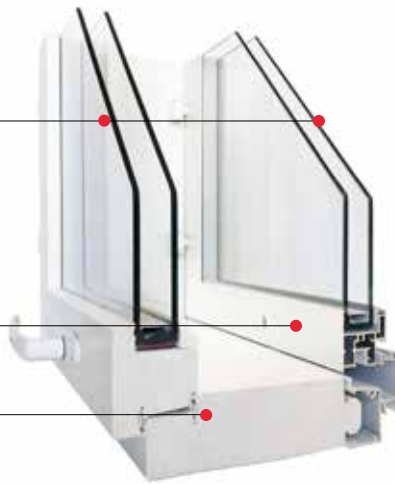

Kaski-ikkunat. Parasta energiatehokkuutta.

Kaski MSEA 2+2 Thermo

HUURTUMATON SISÄÄN AUKEAVA NELILASINEN ENERGIANSÄÄSTÖIKKUNA

Paras energiatehokkuus ja lämmöneristyskyky – huurtumisen esto vakiona. Sopii erinomaisesti passiivitaloon.

U-ARVO
0,6

Lämmöneristyskyky $U = 0,6$
Äänieristyskyky $\text{dB} = 41$

Vakiona lasi, joka estää huurteen muodostumisen.

Molemmissa puitteissa kaksinkertainen eristyslaselementti. Paras lämmöneristävyyys.

Kolminkertainen tiivistys