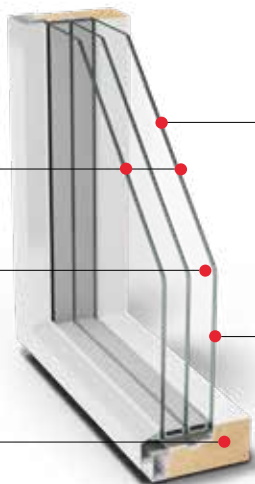

Tuplaselektiivi lämpölasielementti. Erinomainen lämmöneristävyyys.

Vakiona lasi, joka estää huurteen muodostumisen.