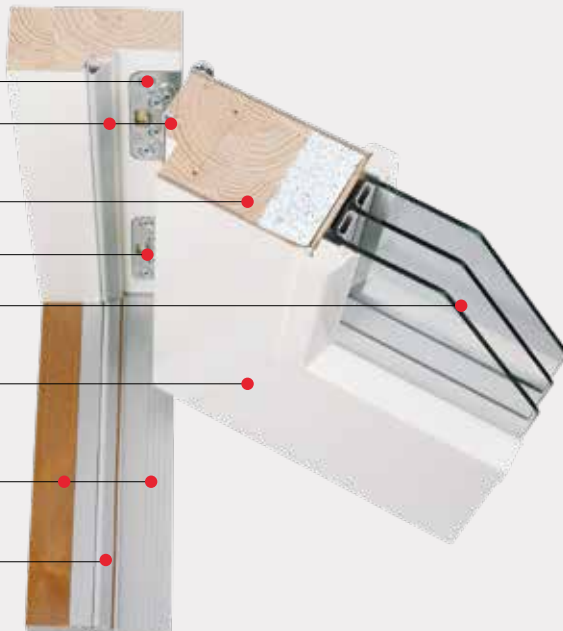

Kaski-ovet on suunniteltu pohjosiin olosuhteisiin. Liimapuulla vahvistettu runko, kaksinkertaiset erikoislevvät tiivisteet, kolminkertainen pintakäsittely, neljä murtosuojattua saranaa sekä eristyslaselementti. Kasken ovi on kynnystä myöten loppuun asti suunniteltu. Kynnys täyttää esteettömyysvaatimukset

ja kestää kulutusta. Tämä on laatua, jota Kaski haluaa tarjota.

TURVALLISUUS VAKIONA

Hyvää muotoilua ei ole pelkästään näyttävyyden – oven täytyy olla myös kestävä ja turvallinen. Kasken ulko-ovissa on vakiona säädettävät murtosuojasaranat. Oviin saat halutessasi myös murtosuojaraudan.

Myönnämme Kaski-oville markkinoiden pisimmän suoranapysymistakuun – 15 vuotta.

EDISTYKSELLINEN KASKI ULKO-OVIRAKENNE

Markkinoiden tukevin saranan kiinnityskohta (34 mm). Tukeva karmi (53 mm) helpottaa asennusta ja on kestävä.

Kaksinkertainen tiivistys – parempi tiiviyys.

Liimapuulla vahvistettu runko. Markkinoiden pisin suoranapysymistakuu 15 vuotta.

Murtosuojatut saranat 4 kpl *

3-kertainen eristyslaselementti

Ovilehdessä 3-kertainen pintakäsittely, markkinoiden ainoana.

Kulutusta kestävä kynnyks (26 mm), materiaalina öljyitty koivu. Kynnyksen etureuna ja kulutuslista kestävä alumiinia.

Erikoislevvällä tiivisteellä parempi eristävyys, myös kynnyksessä.

* Alle 2050 mm korkeissa ovissa 3 kpl ja alle 1890 mm korkeissa ovissa 2 kpl

THERMO-OVI
U-ARVO: 0,6–0,8
OVILEHTI 86 mm

Thermo-ovessa ovilehden paksuus on noin 30 % paksumpi kuin vakio-ovessa. Thermo-rakenteella saavutetaan jopa 0,6:n u-arvo.

ULKO-OVI
U-ARVO: 1,0 TAI ALLE
OVILEHTI 62 mm

PALO- JA ÄÄNIERISTYSOVET

Kaskipuun ovimallistosta suuri osa on saatavana myös palo- ja äänieristysovena.

Palo-ovia on EI15- ja EI30-luokassa.

Äänieristysovet valmistetaan ääniluokissa 30 dB ja 35 dB.