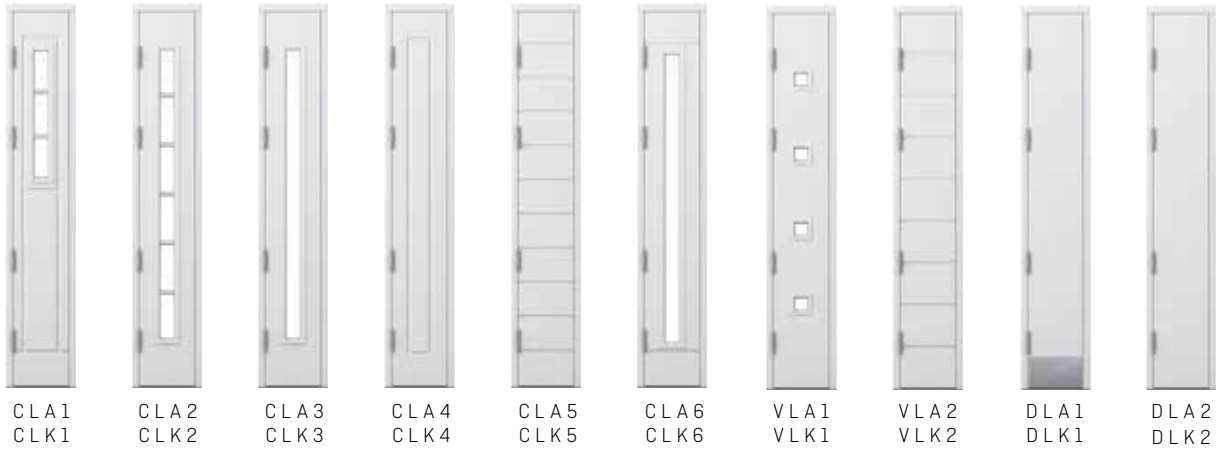

KAJO

USVA 3 M12

USVA 3 M14

USVA 3 M16

USVA 3 M18

KAJO

Levikkeet

Avattava levike on aina lukkopuolella ja oven kanssa samassa karmissa. Kiinteä levike on aina omassa karmissa.