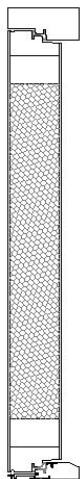

### RAKENNE

- Oven U-arvo 0,8
- Kokonaisvahvuus 862mm
- Polystyreeni
- Pinta kuvioitu ulkopuolelta, sisäpuoli sileä
- Karmi maalattu mäntyliimapuu, karmisyvytydet 115, 130, 170 ja 210 mm
- Muotoiltu tuplatiiviste
- Säädetävät murtosuojarangat 4kpl. Alle 2050mm korkeissa ovissa 3kpl ja alle 1890mm korkeissa ovissa 2kpl
- Kynnys koivua, alumiinisella etureunalla ja kulutuslistalla. Täyttää esteettömyysvaatimukset.
- Vakiolukkorunko Abloy LC102
- Lähes kaikki mallit ovat saatavilla palo- ja äänieristysovina

### HELOITUKSET

Helapaketti 1

Helapaketti 2

Helapaketti 14

Yale Doorman

Yale Doorman L3

### VÄRIT

- Vakiona valkoinen NCS S 0502-Y
- Perusvärit: vaaleanharmaa RR21, tummanharmaa RR23, keskiruskea TTM540X, tummanruskea RR32 ja punainen RR29.

Valkoinen  
NCS S 0502-YVaaleanharmaa  
RR21Tummanharmaa  
RR23Punainen  
RR29Tummanruskea  
RR32Keskiruskea  
TTM540X

### KOOT

- Leveys 690-1190 mm
- Korkeudet 1690-2290 mm
- Parioven leveys 1290-1990 mm